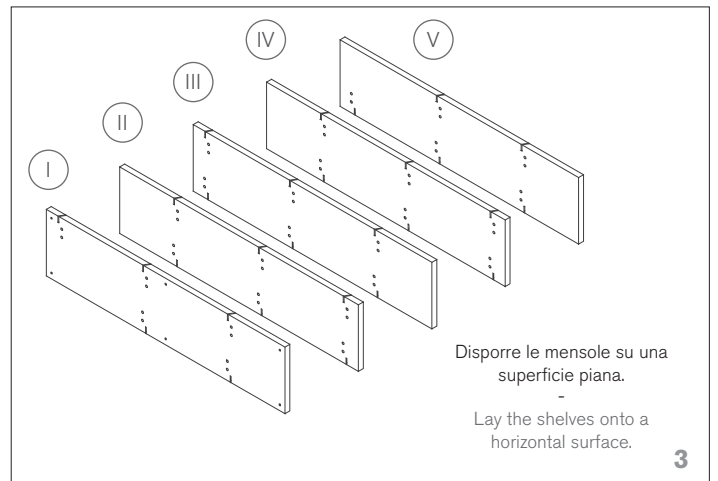

castle

scheda di montaggio
assembly instructions

design by Angelo Tomaiuolo

7250

1 di 3

100% Made in Italy

Tonin Casa
divisione della
Progetto Design International srl

Via Palladio, 43
35010 San Giorgio in Bosco (PD), Italy