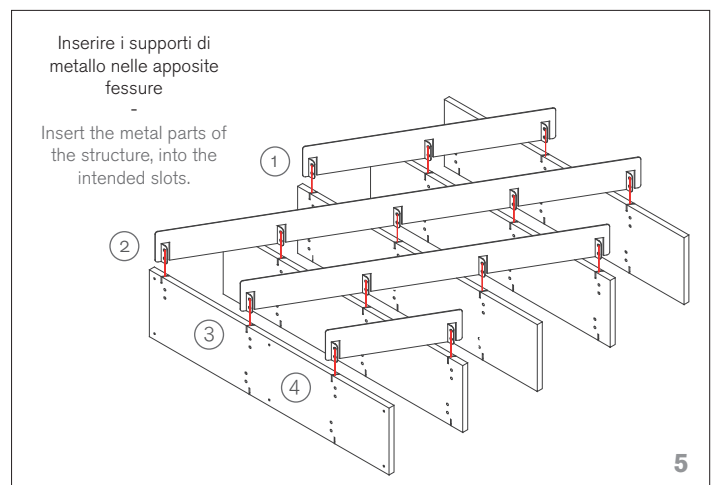

castle

scheda di montaggio
assembly instructions

design by Angelo Tomaiuolo

7250

1 di 3

100% Made in Italy

Tonin Casa
divisione della
Progetto Design International srl

Via Palladio, 43
35010 San Giorgio in Bosco (PD), Italy