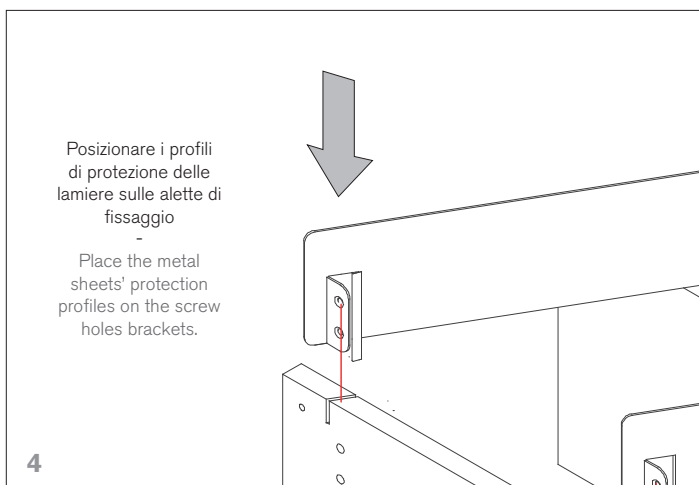

castle

scheda di montaggio
assembly instructions

design by Angelo Tomaiuolo

7250

1 di 3

100% Made in Italy

Tonin Casa
divisione della
Progetto Design International srl

Via Palladio, 43
35010 San Giorgio in Bosco (PD), Italy