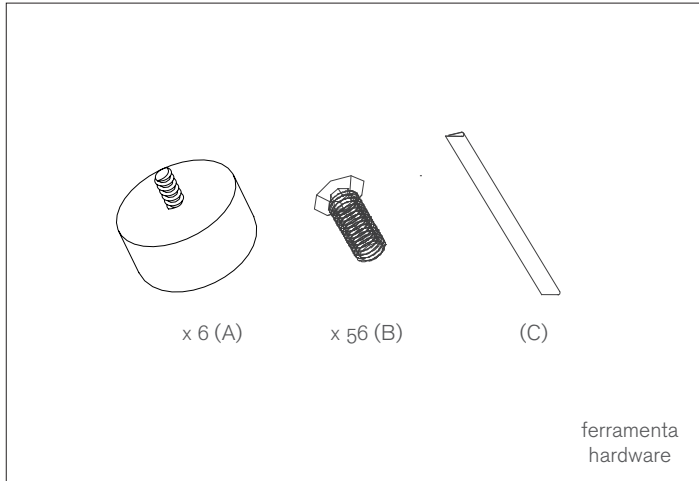

castle

scheda di montaggio
assembly instructions

design by Angelo Tomaiuolo

7250

1 di 3

100% Made in Italy

Tonin Casa
divisione della
Progetto Design International srl

Via Palladio, 43
35010 San Giorgio in Bosco (PD), Italy