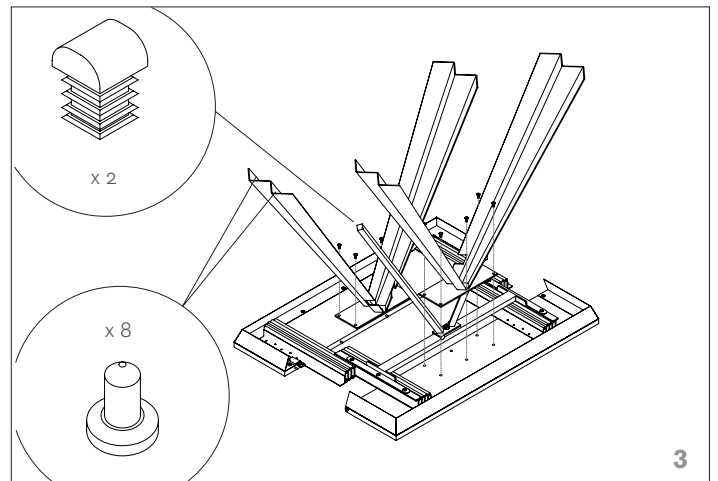

ventaglio

design by Nicola Tonin

scheda di montaggio
assembly instructions

6509

100% Made in Italy

Tonin Casa
divisione della
Progetto Design International srl

Via Palladio, 43
35010 San Giorgio in Bosco (PD), Italy