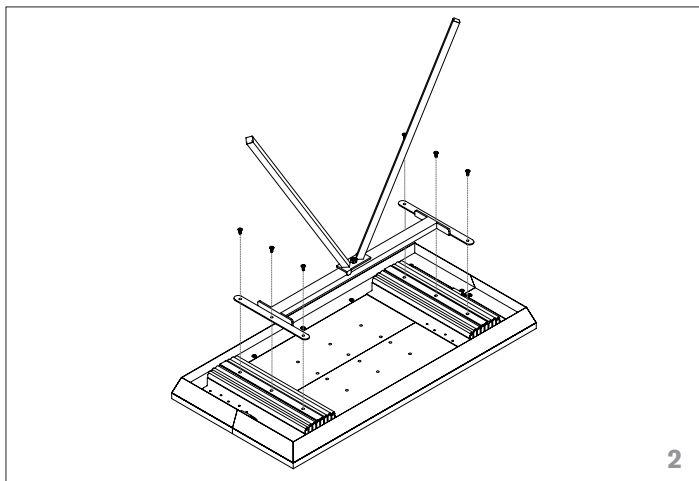

ventaglio

design by Nicola Tonin

scheda di montaggio
assembly instructions

6509

100% Made in Italy

Tonin Casa
divisione della
Progetto Design International srl

Via Palladio, 43
35010 San Giorgio in Bosco (PD), Italy