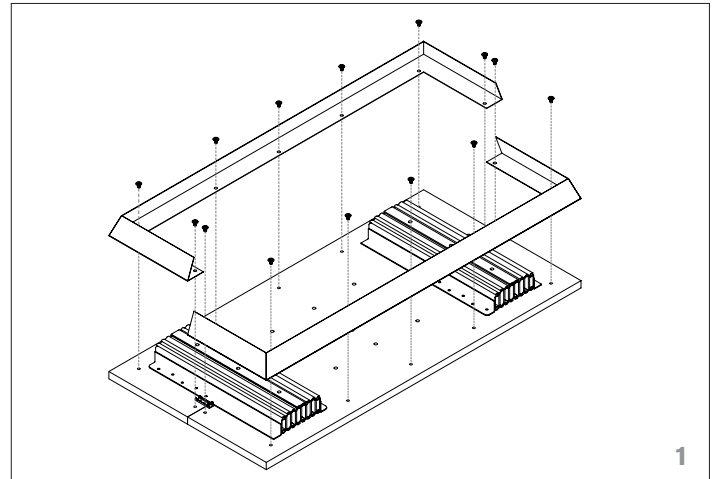

ventaglio

design by Nicola Tonin

scheda di montaggio
assembly instructions

6509

100% Made in Italy

Tonin Casa
divisione della
Progetto Design International srl

Via Palladio, 43
35010 San Giorgio in Bosco (PD), Italy