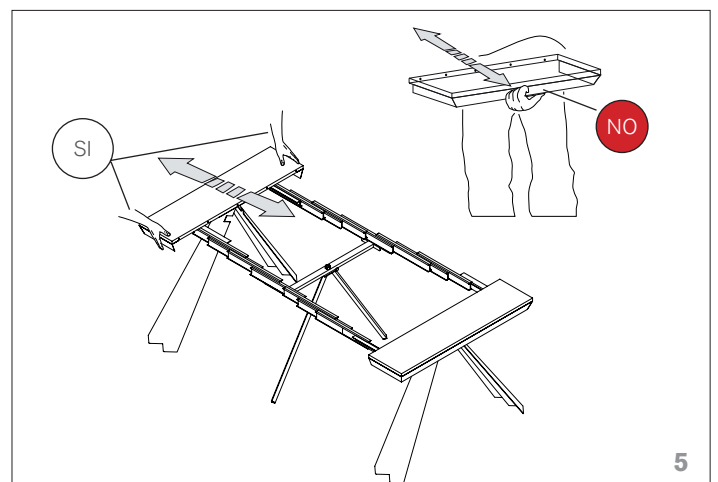

ventaglio

design by Nicola Tonin

scheda di montaggio
assembly instructions

6509

100% Made in Italy

Tonin Casa
divisione della
Progetto Design International srl

Via Palladio, 43
35010 San Giorgio in Bosco (PD), Italy