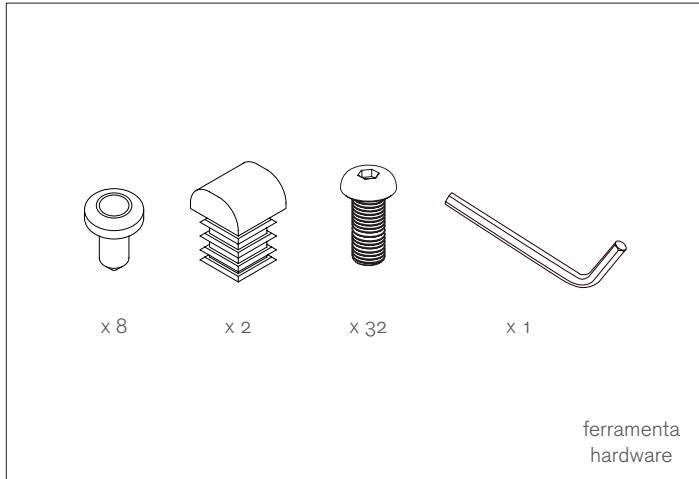

ventaglio

design by Nicola Tonin

scheda di montaggio
assembly instructions

6509

100% Made in Italy

Tonin Casa
divisione della
Progetto Design International srl

Via Palladio, 43
35010 San Giorgio in Bosco (PD), Italy