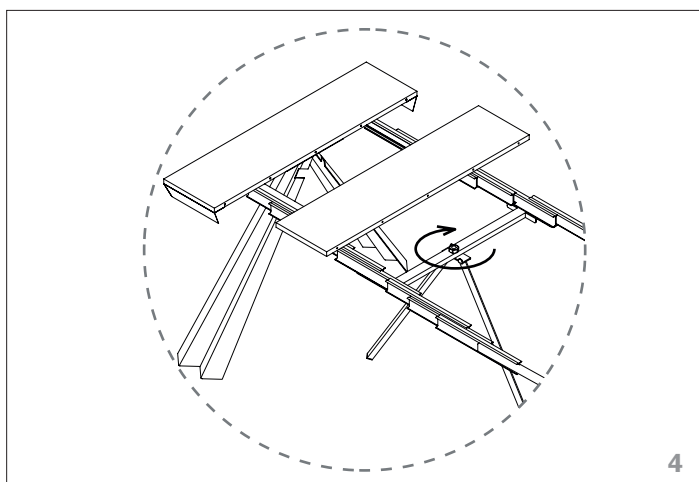

ventaglio

design by Nicola Tonin

scheda di montaggio
assembly instructions

6509

100% Made in Italy

Tonin Casa
divisione della
Progetto Design International srl

Via Palladio, 43
35010 San Giorgio in Bosco (PD), Italy