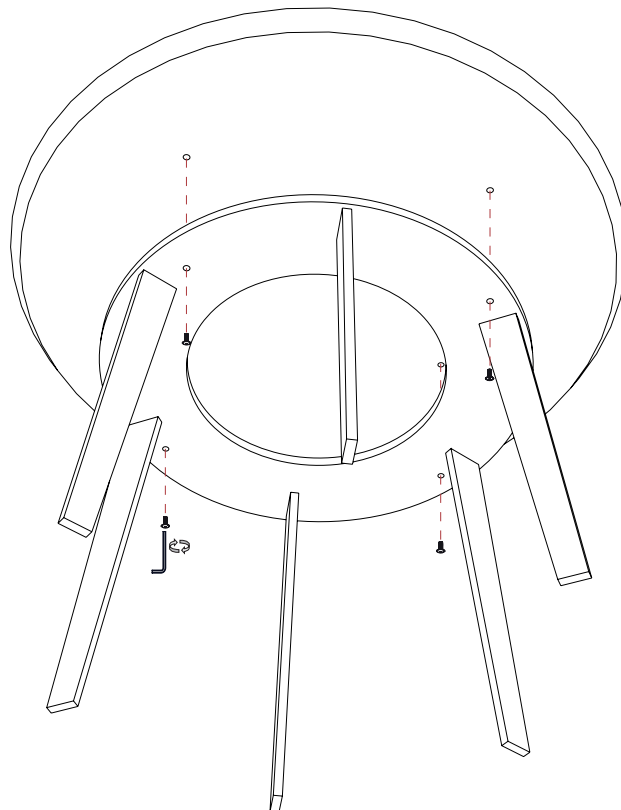

shine

design by M. Mottin/E. Barbieri

scheda di montaggio
assembly instructions

6254 - 6253

100% Made in Italy

ferramenta
hardware

N.B.: In questo schema viene mostrato il montaggio dei servetti (mod. 6253); l'unica differenza per il tavolino (mod.6254) è il numero maggiore di fori e, quindi, di viti da avvitare.
N.B.: In these instructions is shown the assembly of the side tables (mod.6253); the only difference for the coffee table (mod.6254) is the greater number of holes and of screws to be screwed.