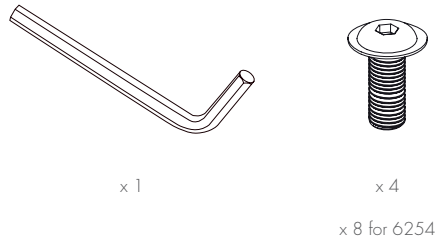

shine

design by M. Mottin/E. Barbieri

scheda di montaggio
assembly instructions

6254 - 6253

100% Made in Italy

ferramenta
hardware

N.B.: In questo schema viene mostrato il montaggio dei servetti (mod. 6253); l'unica differenza per il tavolino (mod.6254) è il numero maggiore di fori e, quindi, di viti da avvitare.
N.B.: In these instructions is shown the assembly of the side tables (mod.6253); the only difference for the coffee table (mod.6254) is the greater number of holes and of screws to be screwed.