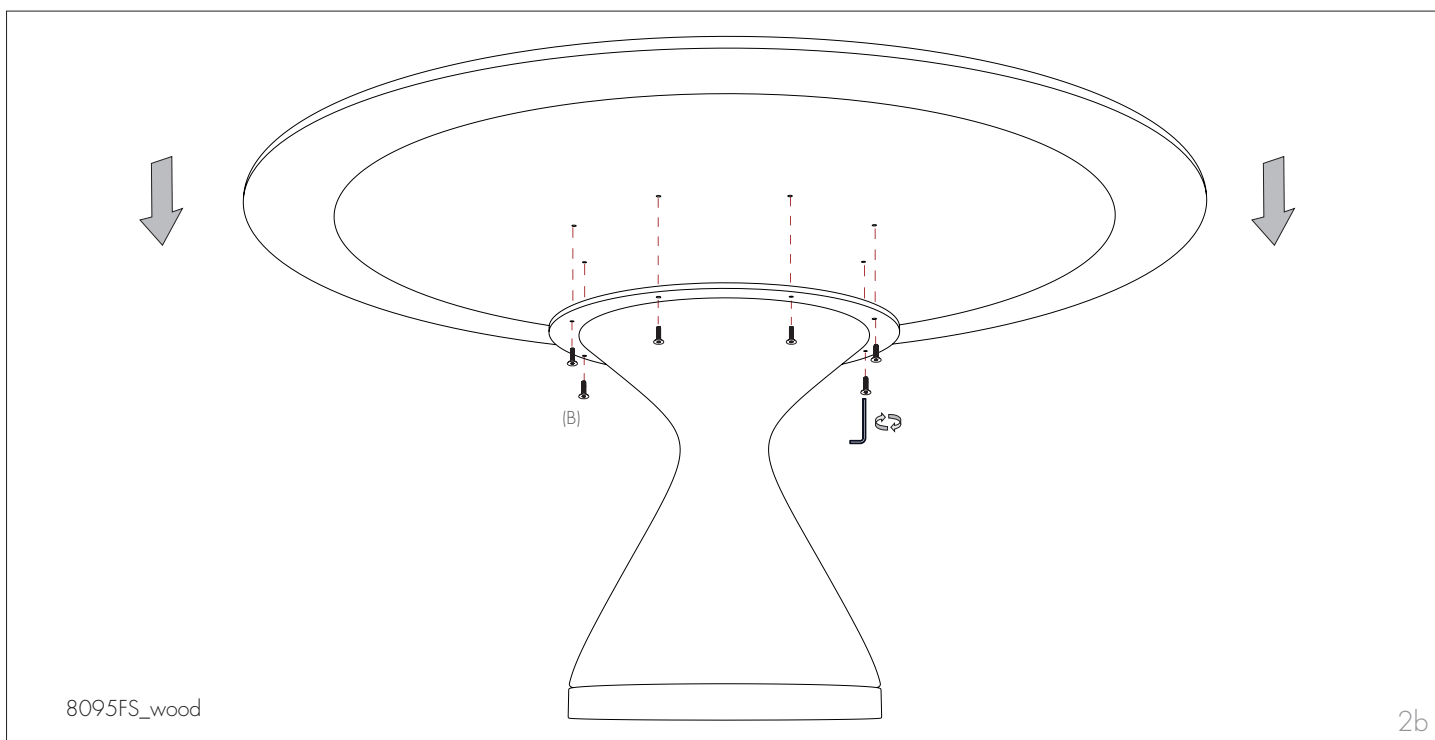

# dolly

design by Angelo Tomaiuolo

scheda di montaggio  
assembly instructions

8095FS

2 di 2

100% Made in Italy

Tonin Casa  
divisione della  
Progetto Design International srl

Via Palladio, 43  
35010 San Giorgio in Bosco (PD), Italy