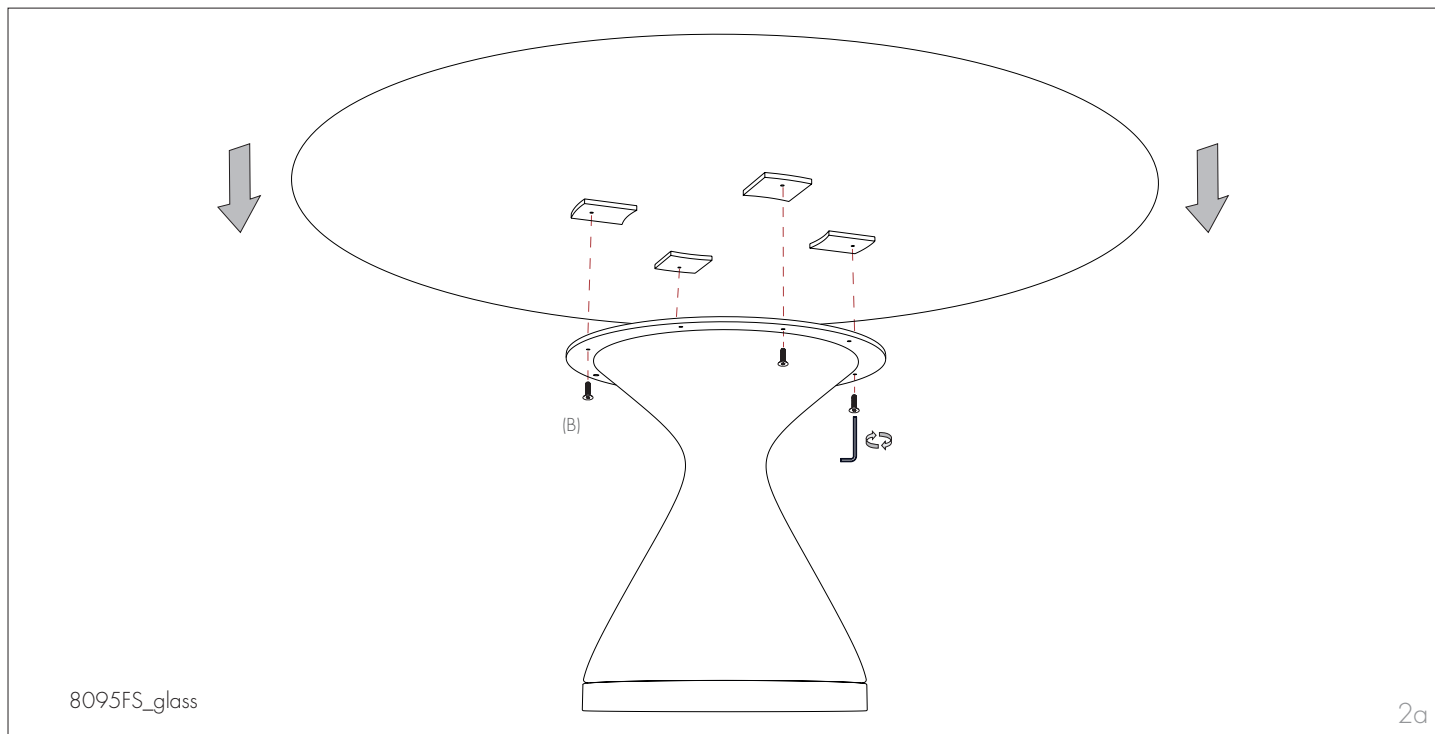

# dolly

design by Angelo Tomaiuolo

scheda di montaggio  
assembly instructions

8095FS

2 di 2

100% Made in Italy

Tonin Casa  
divisione della  
Progetto Design International srl

Via Palladio, 43  
35010 San Giorgio in Bosco (PD), Italy